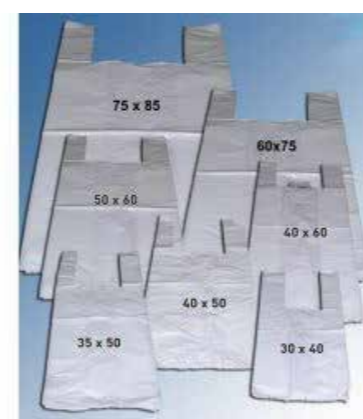

BOLSAS DE CAMISETA					
REF.	GAMA	DESCRIPCIÓN	RESISTENCIA	BOLSAS/ ROLLO	BOLSAS/ CAJA
7402	ALTA DENSIDAD ESTÁNDAR	BLANCA 30x40 G-55	ESTÁNDAR	200	20
2731	BAJA DENSIDAD	BLANCA 30x40 G-140	ALTA	100	30
2709	ALTA DENSIDAD ESTÁNDAR	BLANCA 30x70 G-60	ESTÁNDAR	200	15
2710	ALTA DENSIDAD ESTÁNDAR	BLANCA 35x50 G-50	ESTÁNDAR	200	20
2715	ALTA DENSIDAD ESTÁNDAR	BLANCA 35x50 G-60	ESTÁNDAR	200	15
2732	BAJA DENSIDAD	BLANCA 35x50 G-140	ALTA	100	20
2716	ALTA DENSIDAD ESTÁNDAR	BLANCA 40x50 G-55	ESTÁNDAR	200	15
2717	ALTA DENSIDAD ESTÁNDAR	BLANCA 40x50 G-65	ESTÁNDAR	200	13
2724	ALTA DENSIDAD ESTÁNDAR	BLANCA 40x50 G-90	ALTA	1 KILO	20
2718	ALTA DENSIDAD ESTÁNDAR	BLANCA 40x60 G-65	ESTÁNDAR	200	11
2719	ALTA DENSIDAD ESTÁNDAR	BLANCA 40x60 G-75	ALTA	200	9
2725	ALTA DENSIDAD ESTÁNDAR	BLANCA 40x60 G-90	ALTA	1 KILO	20
2720	ALTA DENSIDAD ESTÁNDAR	BLANCA 50x60 G-80	ALTA	100	15
2721	ALTA DENSIDAD ESTÁNDAR	BLANCA 50x70 G-90	ALTA	100	14
2722	ALTA DENSIDAD ESTÁNDAR	BLANCA 60x80 G-100	ALTA	50	18
2723	ALTA DENSIDAD ESTÁNDAR	BLANCA 75x80 G-100	ALTA	50	15
2726	ALTA DENSIDAD	HIELO Neutro 43x70 G-150	MUY ALTA	25	40
2727	ALTA DENSIDAD	HIELO Neutro 45x70 G-150	MUY ALTA	25	32
2728	ALTA DENSIDAD	OxODEGRADABLE BLANCA 30x40 G-60	ESTÁNDAR	200	20
2729	ALTA DENSIDAD	OxODEGRADABLE BLANCA 35x50 G-70	ALTA	200	15
2730	ALTA DENSIDAD	OxODEGRADABLE BLANCA 40x60 G-80	ALTA	200	9