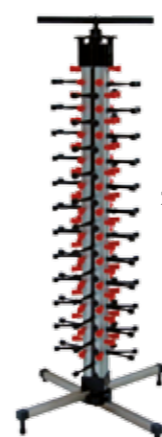

8640

8641

2548

CARROS DE COCINA - COMEDOR (carros emplatados)

REF.	DESCRIPCIÓN	UDS.
2550	CARRO DE EMPLATADO 48 PLATOS 56x56x108	
2549	CARRO DE EMPLATADO 84 PLATOS 60x60x190	

2550

2549

CARROS DE COCINA - COMEDOR (isotérmicos)		
REF.	DESCRIPCIÓN	UDS.
ISO 1	ISOTERMO POLIETILENO APILABLES ENTRE SÍ 36x29x56 Y 36X29X36	1
ISO 2	ISOTERMO POLIETILENO CON GRIFO 7L / 9,4L / 18L	1
ISO 3	ISOTERMO ACERO INOX LUXE 5L / 10L / 15L / 20L / 25L	1
ISO 4	ISOTERMO PPE EXPERT GN 21L / 30L / 39L / 46L / 10L / 15L / 19L GRIS / NEGRO / MARRÓN / VERDE / AZUL / ROSA / ROJO / NARANJA / AMARILLO	1
ISO 5	Isotermo PPE Expert 60x40 21L / 32L / 42L / 53L / 8L GRIS / NEGRO / MARRON / VERDE / AZUL / ROSA / ROJO / NARANJA / AMARILLO	1