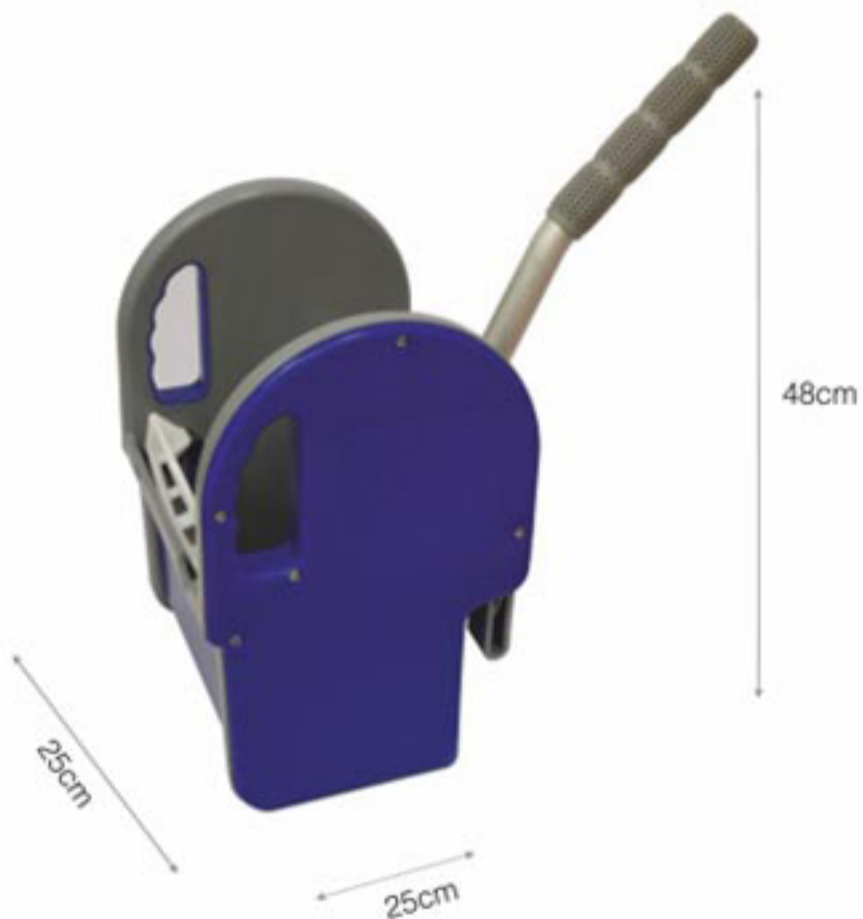

carros y accesorios

trolleys and accessories
chariots et accessoires

prensa rodillo
roller wringer
presse à rouleau

prensa plástico
plastic wringer
presse en plastique

ref.
400100

ref.
400101