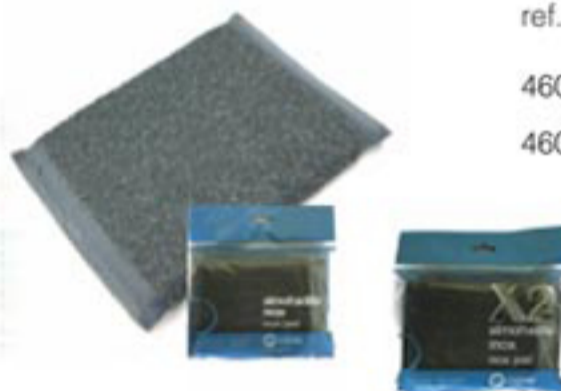

ref. 

460614 0,15x6m

ref. 

460653 10x12,5cm

460654 R2 10x12,5cm

estropajo acero inoxidable

inox scouring pad
spirale en acier inoxydable

estropajo acero inox 2 unidades