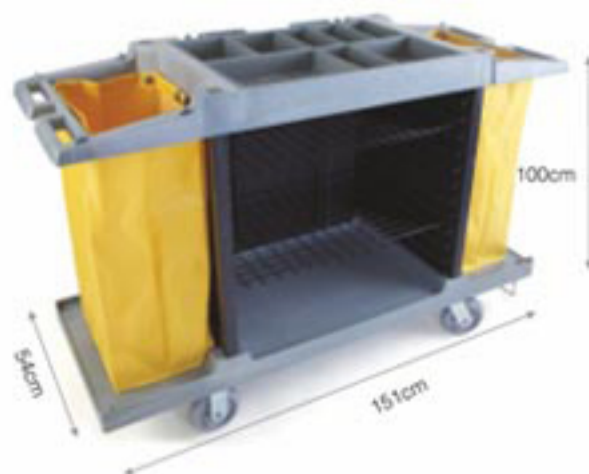

ref.

409070

L-132 x An-81 x Al-98cm
L-132 x W-81 x H-98cm
Lo-132 x La-81 x H-98cm

saco para carro ECO

ECO bag for trolley
sac en toile pour chariot ECO

ref.

409002

L-45 x An-27 x Al-70cm
L-45 x W-27 x H-70cm
Lo-45 x La-27 x H-70cm

saco para carro ECO

ECO bag for trolley
sac en toile pour chariot ECO

ref.

409074

L-35 x An-25 x Al-78cm
L-35 x W-25 x H-78cm
Lo-35 x La-25 x H-78cm

carro multiusos hotel ECO

ECO multi-purpose room service trolley
chariot multiusages hôtel ECO

ref.

409003

L-151 x An-54 x Al-100cm
L-151 x W-54 x H-100cm
Lo-151 x La-54 x H-100cm

ref.

409002

saco 85L
sac
sac

ref.

409004