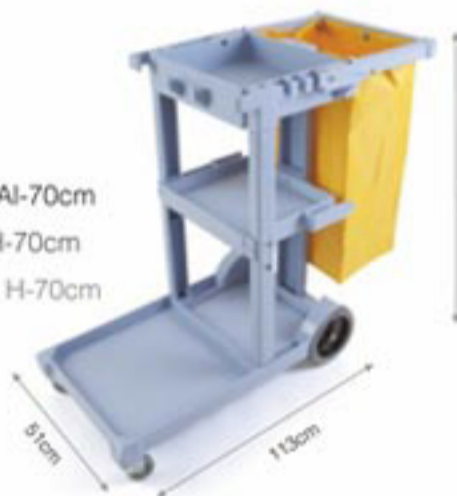

ref.

409001

L-113 x An-51 x Al-97cm
L-113 x W-51 x H-97cm
Lo-113 x La-51 x H-97cm

85L

carro plástico multiusos completo ECO

ECO full multi-purpose plastic trolley
chariot complète en plastique multiusages ECO

ref.

409070

L-132 x An-81 x Al-98cm
L-132 x W-81 x H-98cm
Lo-132 x La-81 x H-98cm

saco para carro ECO

ECO bag for trolley
sac en toile pour chariot ECO

ref.

409002

L-45 x An-27 x Al-70cm
L-45 x W-27 x H-70cm
Lo-45 x La-27 x H-70cm

ref.

409003

L-151 x An-54 x Al-100cm
L-151 x W-54 x H-100cm
Lo-151 x La-54 x H-100cm

ref.

409002

saco 85L
sac
sac

ref.

409004