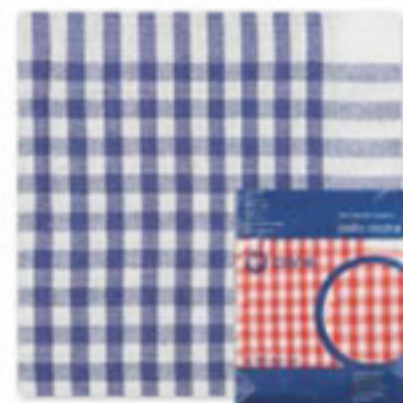

pañó cocina cuadros

chequered kitchen cloth
torchon cuisine fond carreaux

ref.

310306

45x45cm